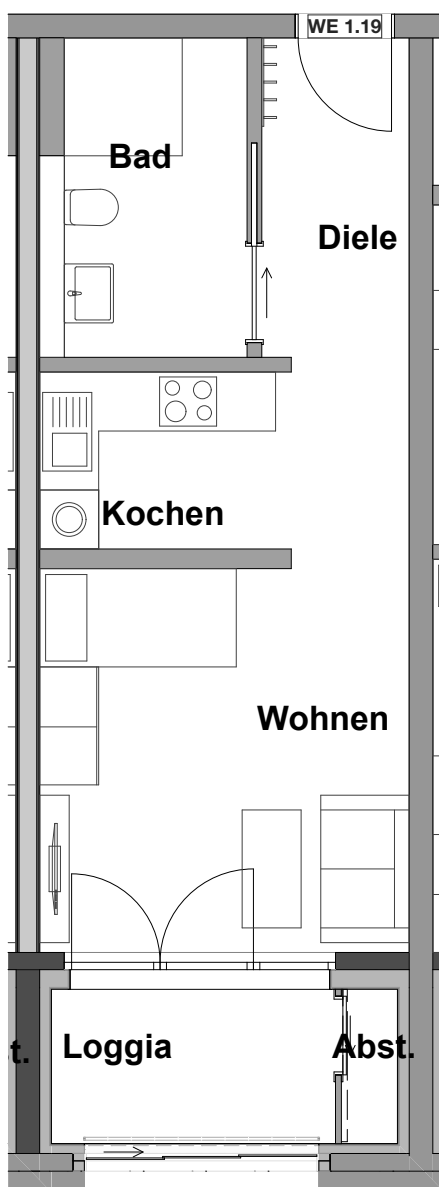

Alten Betreutes Wohnen
ehemaliges Postareal Biberach an der Riß

(Abbildung ohne Maßstab;
Möblierung beispielhaft)

BiNova Immobilien

GmbH & Co. KG

Bodan-Werft 4

88079 Kressbronn a.B.

Tel.: 07543 93333 16

E-Mail Adresse:

sabrina.schmeh@binova-gruppe.de

1.OG 1 Zimmer (Nr. 1.19)

ca. 37 m²