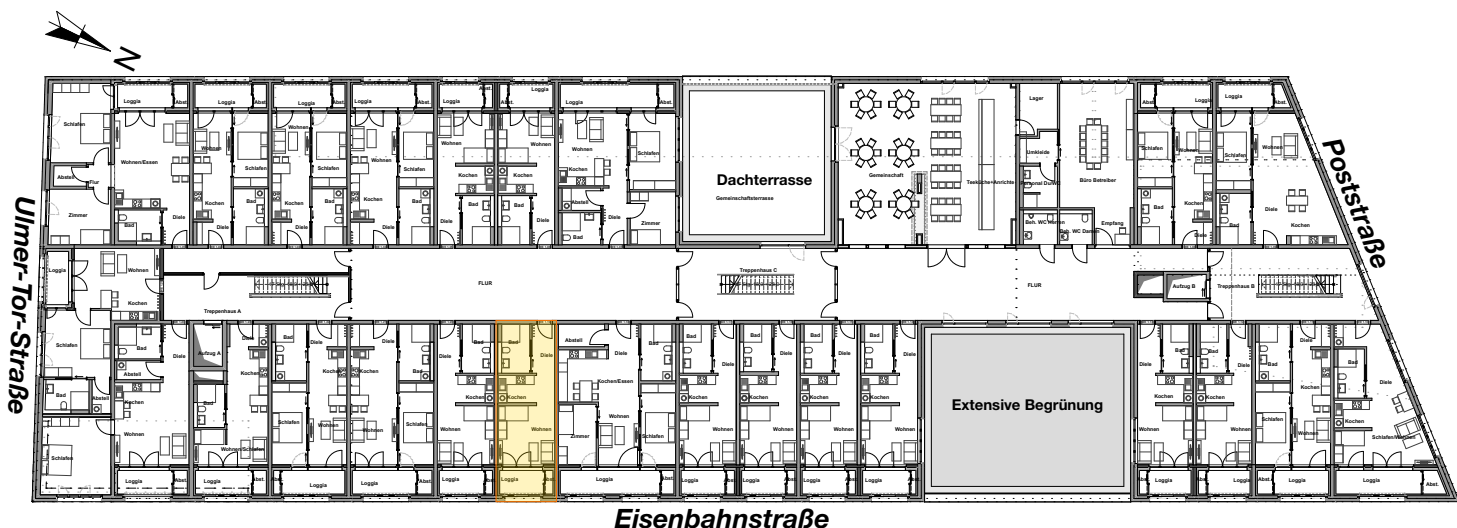

Alten Betreutes Wohnen
ehemaliges Postareal Biberach an der Riß

(Abbildung ohne Maßstab;
Möblierung beispielhaft)

BiNova Immobilien

GmbH & Co. KG

Bodan-Werft 4

88079 Kressbronn a.B.

Tel.: 07543 93333 16

E-Mail Adresse:

sabrina.schmeh@binova-gruppe.de

1.OG 1 Zimmer (Nr. 1.19)

ca. 37 m²